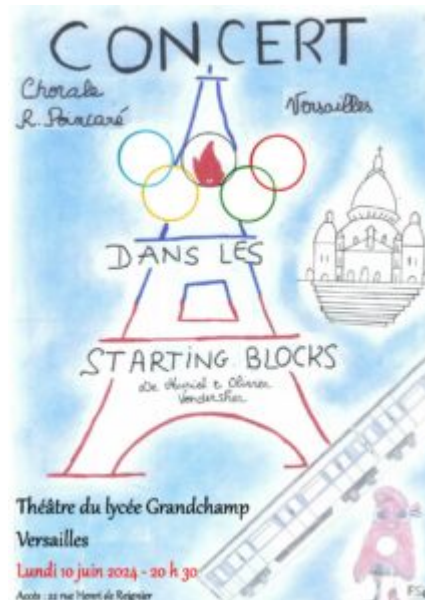

Photos et vidéos des répétitions et concerts 2024

Répétition et concert à l'Atrium de Chaville

□

Concert du 10/06 au lycée Grandchamp à Versailles

La chorale du collège composée de 39 élèves s'est produite pour la 1e fois seule sur une scène, celle du Lycée Grandchamp de Versailles qui nous a gentiment accueilli. Nous avons pu présenter notre spectacle autour des Jeux Olympiques « Dans

les starting blocks » d'Olivier et Muriel Vondersher.
Nous avons eu la chance d'être accompagné par 6 musiciens dont 3 instrumentistes de la Musique des Troupes de Marine basée à Satory.

Et nouveauté nous avons travaillé en interdisciplinarité avec 3 élèves comédiens de 5e sous la houlette de madame Maestriperi, professeur de français.

Concert du 21/06 à Versailles

A l'occasion de la fête de la musique la chorale s'est produite à la maison de quartier de Porchefontaine de Versailles, elle a pu présenter certains chants du répertoire vu cette année. Belle soirée au milieu d'artistes venus de

tous horizons !

La 4e B en concert à la Seine Musicale

Les 27 élèves de la classe de 4e B du collège Poincaré ont mené pendant toute l'année scolaire un travail autour d'un projet musical « Kyniska la femme olympique », comédie musicale sur la thématique des Jeux olympiques écrite par Gaël Lépingle sur une musique de Julien Joubert dans la cadre d'un projet choral interdépartemental 78/92. Ce concert aura lieu le 4 juin à la Seine Musicale à Boulogne.