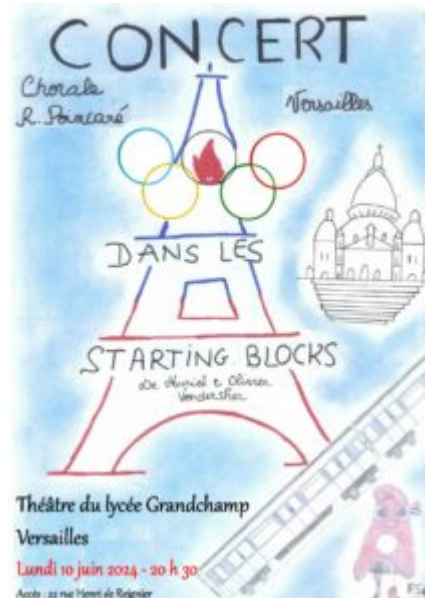

les starting blocks » d'Olivier et Muriel Vondersher.
Nous avons eu la chance d'être accompagné par 6 musiciens dont 3 instrumentistes de la Musique des Troupes de Marine basée à Satory.

Et nouveauté nous avons travaillé en interdisciplinarité avec 3 élèves comédiens de 5e sous la houlette de madame Maestripiéri, professeur de français.

Concert du 21/06 à Versailles

A l'occasion de la fête de la musique la chorale s'est produite à la maison de quartier de Porchefontaine de Versailles, elle a pu présenter certains chants du répertoire vu cette année. Belle soirée au milieu d'artistes venus de