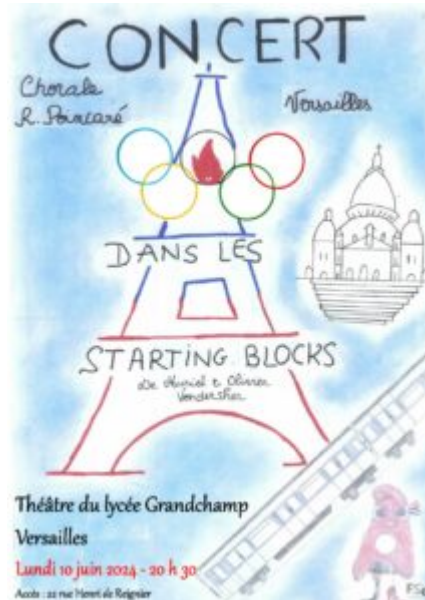

Photos et vidéos des répétitions et concerts 2024

Répétition et concert à l'Atrium de Chaville

□

Concert du 10/06 au lycée Grandchamp à Versailles

La chorale du collège composée de 39 élèves s'est produite pour la 1e fois seule sur une scène, celle du Lycée Grandchamp de Versailles qui nous a gentiment accueilli. Nous avons pu présenter notre spectacle autour des Jeux Olympiques « Dans

les starting blocks » d'Olivier et Muriel Vondersher.
Nous avons eu la chance d'être accompagné par 6 musiciens dont 3 instrumentistes de la Musique des Troupes de Marine basée à Satory.

Et nouveauté nous avons travaillé en interdisciplinarité avec 3 élèves comédiens de 5e sous la houlette de madame Maestriperi, professeur de français.

Concert du 21/06 à Versailles

A l'occasion de la fête de la musique la chorale s'est produite à la maison de quartier de Porchefontaine de Versailles, elle a pu présenter certains chants du répertoire vu cette année. Belle soirée au milieu d'artistes venus de

tous horizons !

La 4e B en concert à la Seine Musicale

Les 27 élèves de la classe de 4e B du collège Poincaré ont mené pendant toute l'année scolaire un travail autour d'un projet musical « Kyniska la femme olympique », comédie musicale sur la thématique des Jeux olympiques écrite par Gaël Lépingle sur une musique de Julien Joubert dans la cadre d'un projet choral interdépartemental 78/92. Ce concert aura lieu le 4 juin à la Seine Musicale à Boulogne.