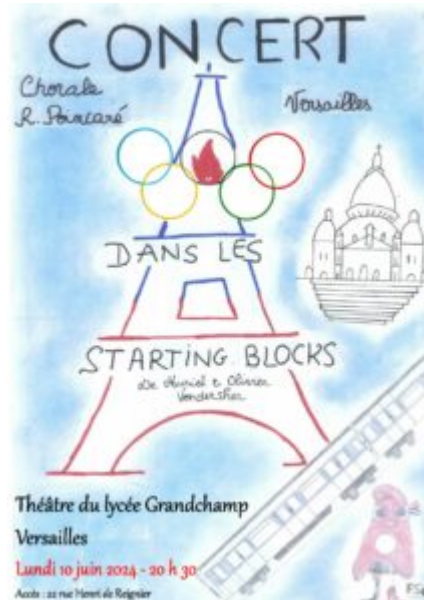

Photos et vidéos des répétitions et concerts 2024

Répétition et concert à l'Atrium de Chaville

□

Concert du 10/06 au lycée Grandchamp à Versailles

La chorale du collège composée de 39 élèves s'est produite pour la 1e fois seule sur une scène, celle du Lycée Grandchamp de Versailles qui nous a gentiment accueilli. Nous avons pu présenter notre spectacle autour des Jeux Olympiques « Dans

les starting blocks » d'Olivier et Muriel Vondersher.
Nous avons eu la chance d'être accompagné par 6 musiciens dont 3 instrumentistes de la Musique des Troupes de Marine basée à Satory.

Et nouveauté nous avons travaillé en interdisciplinarité avec 3 élèves comédiens de 5e sous la houlette de madame Maestriperi, professeur de français.

Concert du 21/06 à Versailles

A l'occasion de la fête de la musique la chorale s'est produite à la maison de quartier de Porchefontaine de Versailles, elle a pu présenter certains chants du répertoire vu cette année. Belle soirée au milieu d'artistes venus de

tous horizons !

La 4e B en concert à la Seine Musicale

Les 27 élèves de la classe de 4e B du collège Poincaré ont mené pendant toute l'année scolaire un travail autour d'un projet musical « Kyniska la femme olympique », comédie musicale sur la thématique des Jeux olympiques écrite par Gaël Lépingle sur une musique de Julien Joubert dans la cadre d'un projet choral interdépartemental 78/92. Ce concert aura lieu le 4 juin à la Seine Musicale à Boulogne.