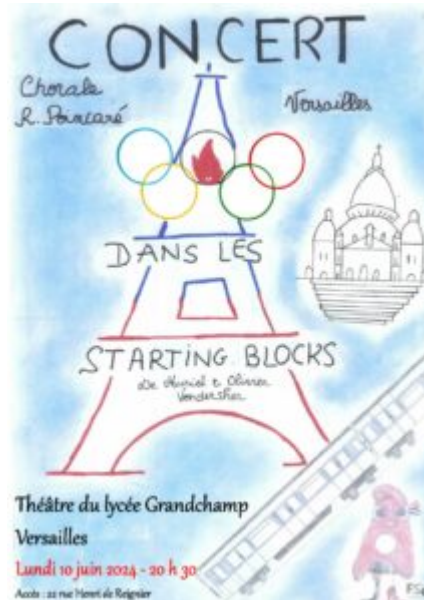

les starting blocks » d'Olivier et Muriel Vondersher.
Nous avons eu la chance d'être accompagné par 6 musiciens dont 3 instrumentistes de la Musique des Troupes de Marine basée à Satory.

Et nouveauté nous avons travaillé en interdisciplinarité avec 3 élèves comédiens de 5e sous la houlette de madame Maestriperi, professeur de français.

Concert du 21/06 à Versailles

A l'occasion de la fête de la musique la chorale s'est produite à la maison de quartier de Porchefontaine de Versailles, elle a pu présenter certains chants du répertoire vu cette année. Belle soirée au milieu d'artistes venus de